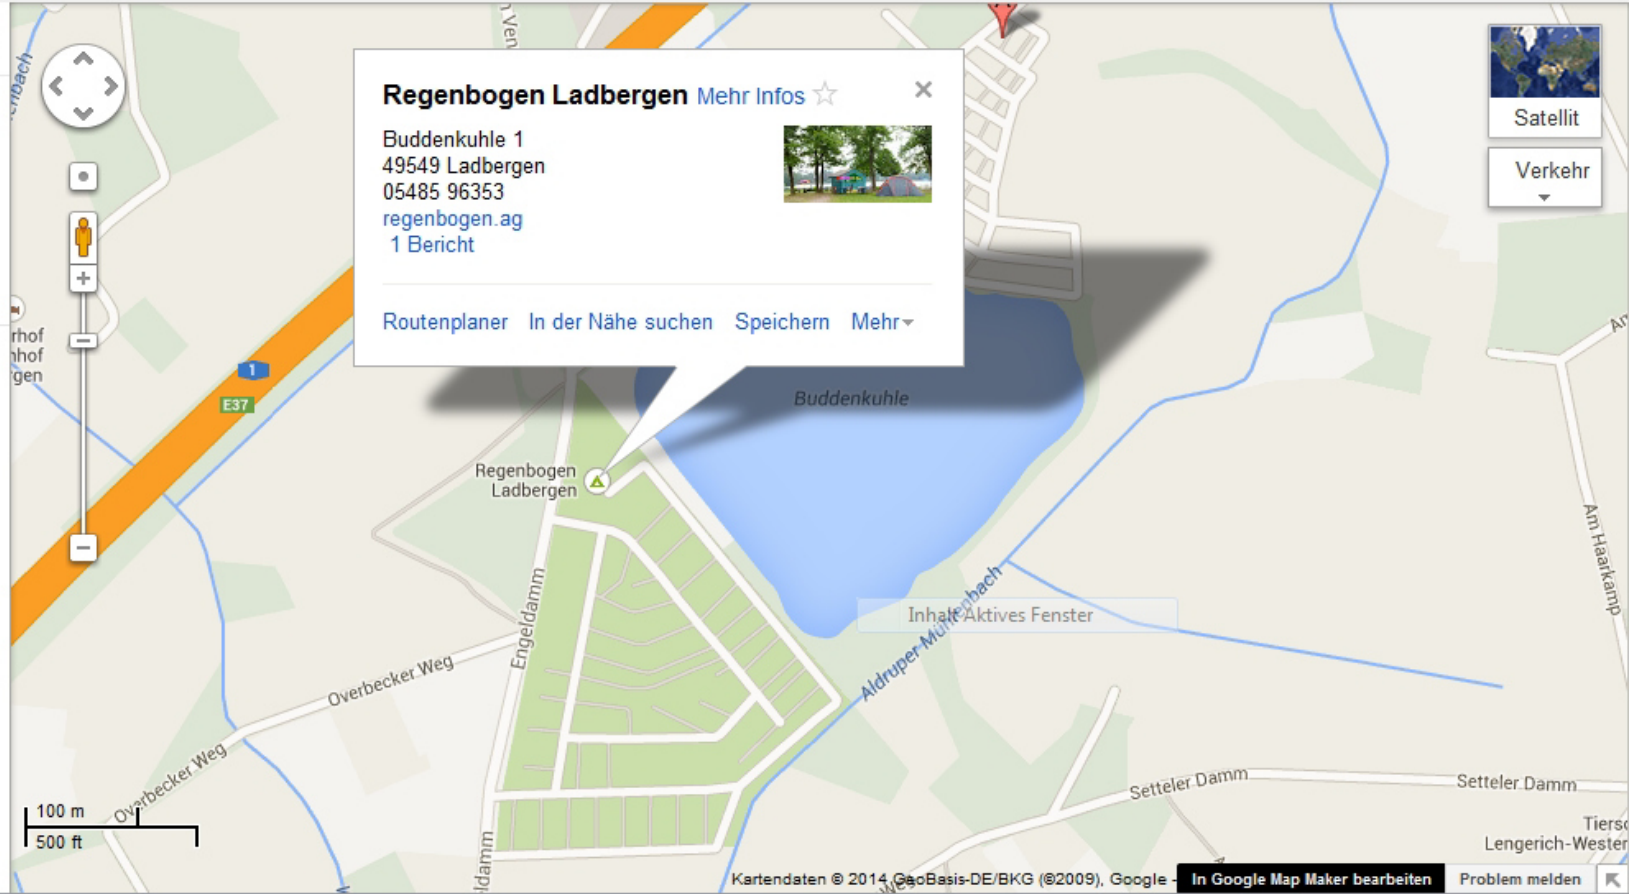

An der Buddenkuhle 11, Lengerich

Anmelden

Route berechnen

Meine Orte

**An der Buddenkuhle 11**  
49525 Lengerich

Routenplaner In der Nähe suchen Mehr

Maps Labs - Hilfe

Google Maps - © 2014 Google - Nutzungsbedingungen - Datenschutz

**Regenbogen Ladbergen** Mehr Infos ☆

Buddenkuhle 1  
49549 Ladbergen  
05485 96353  
[regenbogen.ag](http://regenbogen.ag)  
1 Bericht

Routenplaner In der Nähe suchen Speichern Mehr

Satellit  
Verkehr