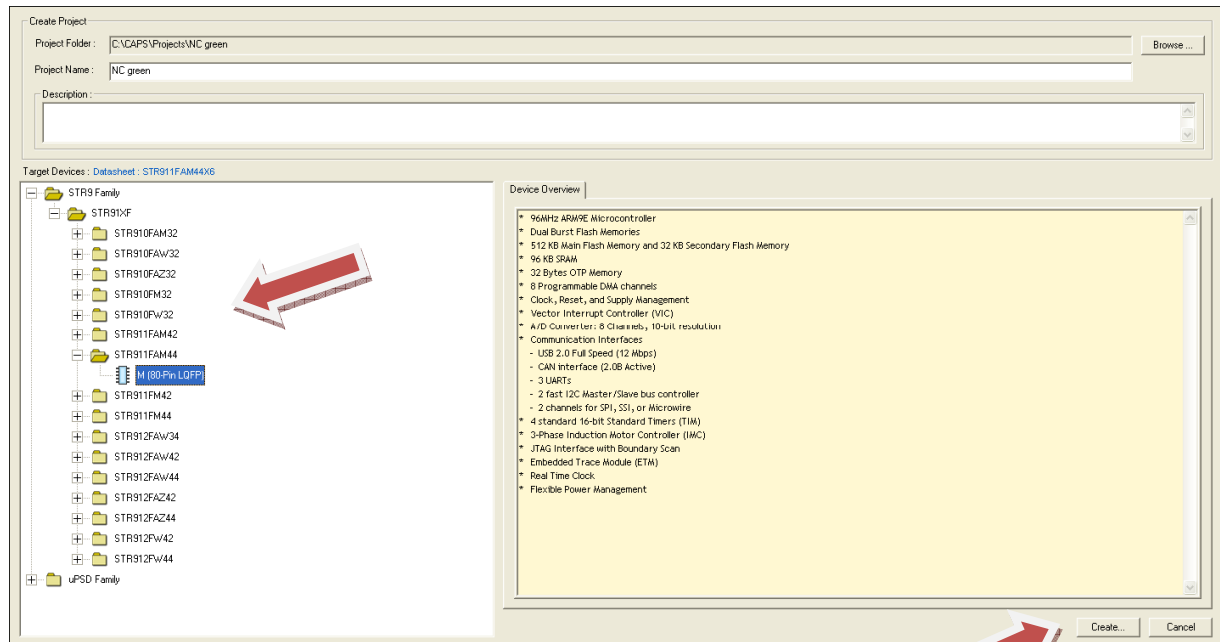

Flashen der NC green mittels CAPS 2.40

Project NEU ANLEGEN

CREATE

APPLY