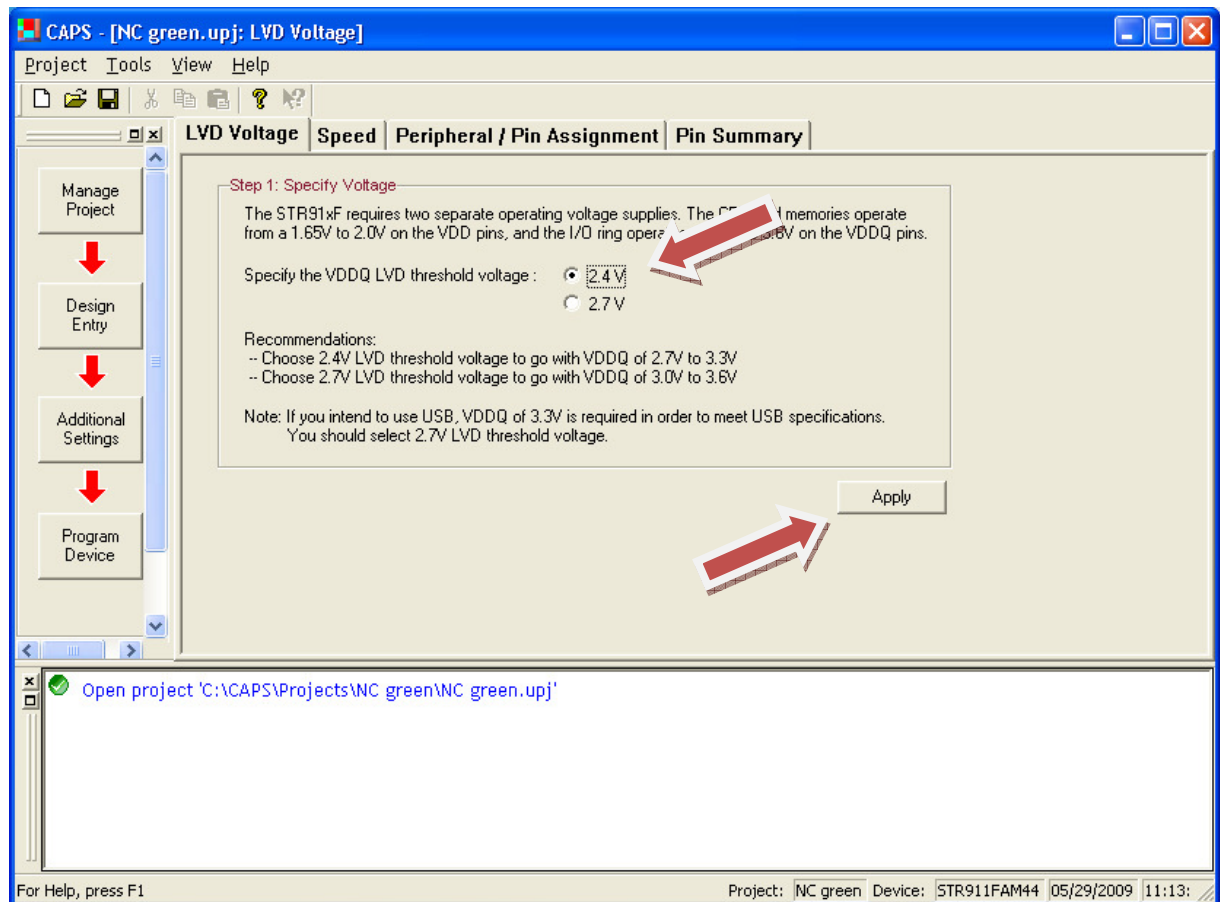

Flashen der NC green mittels CAPS 2.40

Project NEU ANLEGEN

CREATE

APPLY